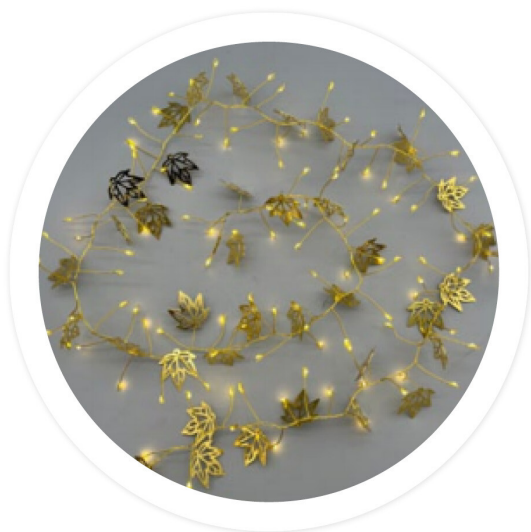

1,5M GUIRNALDA DE HOJAS DORADAS LED A PILA

Prendeluz S.L.

Precio: **17,77€**

- Revitaliza cualquier espacio con la guirnalda de hojas doradas LED de 1,5 metros de GSC. No necesita corriente, funciona con pilas, lo que la hace perfecta para ubicar en cualquier lugar sin preocuparse por enchufes. Ideal para decoraciones festivas y cotidianas.
- Ilumina cualquier espacio con elegancia utilizando la guirnalda de hojas doradas LED, que funciona a pilas para una instalación fácil y versátil. Ideal para decoración festiva o ambientación romántica sin necesidad de enchufes.
- Ilumina cualquier espacio con elegancia con la guirnalda de 1.5 metros de hojas doradas y luces LED. Su diseño a pila proporciona flexibilidad para adornar sin necesidad de enchufes cercanos. Ideal para decoraciones festivas o añadir un toque chic a tu decorado.
- Ilumina cualquier espacio con elegancia utilizando la guirnalda de hojas doradas LED a pila GSC. Su diseño de 1,5 metros, decorada con brillantes hojas doradas, añade un toque festivo y sofisticado a la decoración, perfecto para celebraciones y ocasiones especiales.
- La guirnalda de 1,5 metros con hojas doradas LED a pila GSC ilumina cualquier rincón con su cálido resplandor. Perfecta para decoración interior sin necesidad de enchufes, crea ambientes mágicos y acogedores.