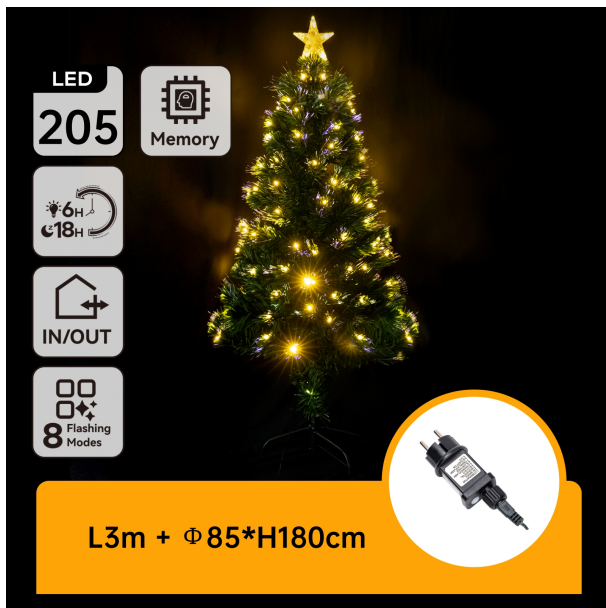

# ÁRBOL DE NAVIDAD DE FIBRA ÓPTICA 180 CM, BAJO CONSUMO, BLANCO CÁLIDO, IDEAL PARA DECORACIÓN FESTIVA Y CREACIÓN DE AMBIENTE NAVIDEÑO.

Precio: **123,41€**

- decora tu hogar con estilo: árbol de navidad 180 cm, [bajo consumo] y luz blanca cálida (perfecto para crear ambiente festivo).
- [árbol de navidad] 180 cm, [fibra óptica], [bajo consumo]. luz [blanco cálido] (ideal para decoración festiva y ambiente navideño).
- árbol de navidad 180 cm, [bajo consumo], [blanco cálido]. [instalación fácil] y rápida, ideal para una decoración navideña acogedora.
- Marca de navidad de fibra óptica 180 cm, [bajo consumo] [y color blanco cálido]. [ideal] para decoración festiva y [creación de ambiente] navideño.
- 5. papaya papalo tetacaciones o usos recomendados: - perfecto para [decoración festiva] en [hogares] y [oficinas]. ideal para crear un [ambiente navideño] acogedor (180 cm, bajo consumo).

## Descripción del producto

celebra la magia de la navidad con nuestro árbol de navidad de fibra óptica. este impresionante árbol de 180 cm de alto ilumina cualquier espacio con su cálido resplandor blanco. su tecnología de fibra óptica de baja tensión no solo es segura, sino también eficiente en el consumo de energía, lo que te permite disfrutar de la belleza de la navidad sin preocupaciones. diseñado para capturar la esencia de la temporada festiva, este árbol es perfecto para crear un ambiente acogedor y festivo en tu hogar. adorna tu espacio con elegancia y disfruta del espíritu navideño al máximo con nuestro árbol de navidad de fibra óptica.

árbol de navidad de fibra óptica 180 cm, bajo consumo, blanco cálido, ideal para decoración festiva y creación de ambiente navideño.