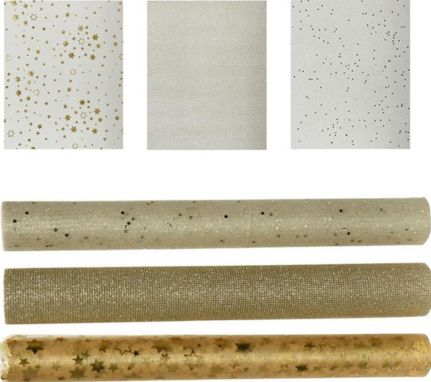

CAMINO DE MESA DE ORGANZA, 3 MODELOS SURTIDOS EN COLOR CHAMPAGNE, IDEAL PARA DECORAR MESAS EN EVENTOS Y CELEBRACIONES.

Precio: **5,20€**

- decora tus eventos con estilo: camino de mesa de organza en color champagne, [elegancia] [versatilidad] para cualquier celebración. (3 diseños)
- [camino de mesa de organza] - [3 modelos surtidos] (color champagne) [ideal para decorar] mesas en [eventos y celebraciones].
- [camino de mesa de organza] en color [champagne]: [ideal] para eventos. [fácil de usar]: instalación [sencilla] y rápida. [decora con estilo!]
- **Características**
  [camino de mesa de organza] en 3 modelos (champagne). [ideal] para eventos, aporta [elegancia] y [calidad] en cada celebración. [seguridad] en el diseño.
5. papaya papalo tetacaciones o usos recomendados: utiliza este [camino de mesa de organza] en [bodas], [cumpleaños] o [fiestas]. perfecto para [mejorar la decoración] y crear ambiente.

Descripción del producto

añade un toque de elegancia y sofisticación a tus celebraciones con nuestro camino de mesa de organza en color champagne. disponible en tres hermosos modelos surtidos, este camino de mesa es perfecto para realzar cualquier decoración con su delicado brillo y suavidad al tacto. confeccionado en un tejido de organza de calidad, se adapta a diferentes estilos de eventos, desde bodas y fiestas de cumpleaños hasta cenas formales y reuniones familiares. su color champagne aporta un aire cálido y acogedor, ideal para combinar con una variada gama de paletas de colores. cada modelo presenta un diseño único que realza la estética de tu mesa, permitiéndote elegir el que mejor se adapte a tu temática o preferencia personal. la ligereza del material permite que el camino de mesa fluya y caiga con gracia, creando un efecto visual atractivo que captará la atención de tus invitados. fácil de combinar con otros elementos decorativos, como centros de mesa, velas y menaje, el camino de mesa de organza en champagne es la elección perfecta para quienes desean destacar su estilo en cada evento. dale un nuevo aire a tus ocasiones especiales y deja una impresión duradera con este sofisticado accesorio de mesa.

[camino de mesa de organza, 3 modelos surtidos en color champagne, ideal para decorar mesas en eventos y celebraciones.](#)