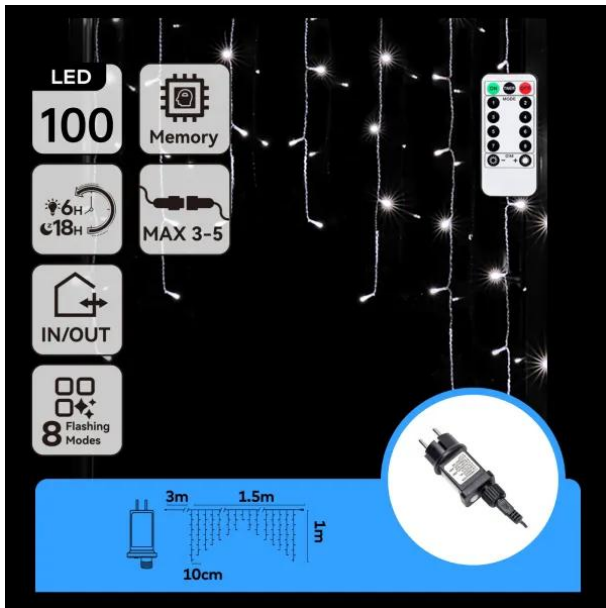

CORTINA DE LUCES LED CONECTABLE DE BAJO VOLTAJE, 100 Leds, BLANCO FRÍO, + 1,5M * 1M, IDEAL PARA DECORACIONES Y EVENTOS.

Precio: **14,40€**

- ilumina tus eventos con **cortinas de luces [fácil instalación] (con 100 leds), [bajo consumo] (+ 1,5m * 1m), perfecta para decoraciones.
- [cortina led] conectable [bajo voltaje], 100 leds [blanco frío], dimensiones: + 1,5m x 1m (ideal para decoraciones y eventos).
- [cortina de luces led] conectable, [100 leds] de blanco frío. [fácil de instalar]: solo conecta y disfruta. (ideal para decoraciones y eventos).
- [cortina de luces led] [bajo voltaje], 100 leds [blanco frío], + 1,5m x 1m. [ideal para decoraciones]. [papapaya papalo teta calidad] y [seguridad] (envío rápido).
- cortina de luces led 100 leds, [blanco frío] (3m + 1,5m * 1m). [ideal para decoraciones] en [fiestas] y [eventos]. perfectas para [interiores].

Descripción del producto

descubre la magia de las luces con la cortina de bajo voltaje conectable. este juego de luces en formato de onda cuenta con un diseño de cadena plana en un vibrante blanco frío. ideal para decorar espacios con sus dimensiones de 3 metros de ancho más un descenso de 1.5 metros y 1 metro de altura. compuesto por 100 led distribuidos en 15 tiras, ofrece una iluminación espectacular, perfecta para ambientes festivos o decoración del hogar. su tecnología de bajo voltaje no solo asegura un consumo eficiente de energía, sino que también lo hace seguro para uso en interiores. conecta múltiples cortinas para crear un diseño aún más impresionante y personalizado. transforma cualquier espacio con esta cortina de luces, creando un ambiente acogedor y luminoso que captura la atención de todos.

[cortina de luces led conectable de bajo voltaje, 100 leds, blanco frío, + 1,5m * 1m, ideal para decoraciones y eventos.](#)