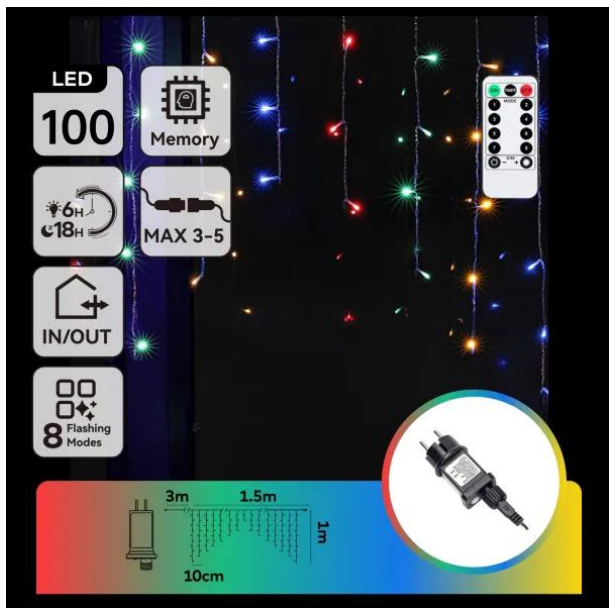

CORTINA DE LUCES LED CONECTABLE DE BAJO VOLTAJE, RGBY, 100 LEDs, DIMENSIONES X 1.5M X 1M, IDEAL PARA DECORACIÓN Y CELEBRACIONES.

Precio: **14,40€**

- transforma tus espacios con una ****cortina de luces led**** [conectable] y de bajo voltaje. (rgbby, 1.5m x 1m) [ideal para decoraciones].
- [cortina de luces led] conectable (bajo voltaje), [rgbby], [100 leds], [dimensiones: x 1.5m x 1m]. ideal para [decoración] y [celebraciones].
- [cortina de luces led rgbby] fácil de usar con [100 leds] para decoración. [negrita] instalación sencilla y rápida (3m x 1.5m x 1m) para celebraciones.
- [cortina de luces led] conectable de [bajo voltaje], [rgbby], 100 leds (dimensiones x 1.5m x 1m) para una [decoración segura] y festiva.
- papaya papalo tetacaciones o usos recomendados: ideal para [decoraciones de fiestas] y [iluminación de eventos] (ejemplo: bodas). versátil y atractiva con 100 leds rgbby.

Descripción del producto

transforma tu espacio con la cortina de luces led de bajo voltaje, ideal para crear ambientes luminosos y festivos. este novedoso set rgbby de 100 leds repartidos en 15 tiras ofrece un espectro de colores vibrantes (rojo, verde, azul y amarillo) para decorar cualquier ambiente interior o exterior. con un diseño de onda y luces de cadena plana, esta cortina pesa y es fácil de instalar, extendiéndose por 3 metros de largo y 1.5 metros de ancho con una caída de 1 metro, perfecta para ventanas, paredes o como fondo de eventos. conectable y flexible, podrás unir varios juegos para cubrir áreas más grandes, adaptándose sin problemas a tus necesidades decorativas. ideal para fiestas, celebraciones y decoración navideña, es segura y eficiente energéticamente, garantizando una brillante iluminación sin un alto consumo eléctrico.

[cortina de luces led conectable de bajo voltaje, rgbby, 100 leds, dimensiones x 1.5m x 1m, ideal para decoración y celebraciones.](#)