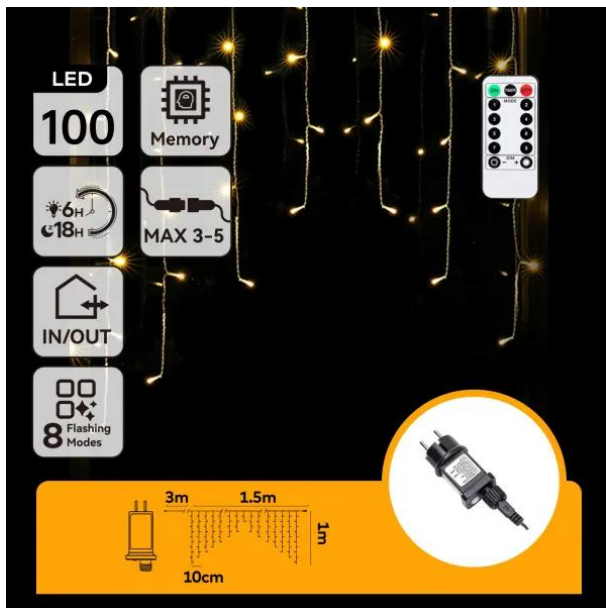

CORTINA DE LUZ LED CONECTABLE DE 3.5M, 100 LEDS, LUZ CÁLIDA, DISEÑO PLANO, IDEAL PARA DECORACIÓN DE INTERIORES Y EXTERIORES.

Precio: **14,40€**

- ilumina tus espacios con esta cortina de luz led conectable de 3.5m. [100 leds], [luz cálida], [diseño plano] (ideal para interiores y exteriores).
- [cortina de luz led] [conectable] de 3.5m, [100 leds] (luz cálida), [diseño plano], ideal para [decoración] (interiores/exteriores).
- cortina de luz led conectable 3.5m, 100 leds, luz cálida. [fácil instalación] y [uso sencillo] (ideal para decoraciones interiores y exteriores).
- [Cortina de luz led] conectable de 3.5m, [100 leds], [luz cálida] (diseño plano), perfecta para [decoración interior y exterior]. [papaya papalo teta calidad y seguridad].
- 5. papaya papalo tetacaciones o usos recomendados: perfecta para [decorar interiores] (salas, habitaciones) y [exteriores] (patios, jardines), creando un ambiente acogedor con luz cálida.

Descripción del producto

ilumina cualquier espacio con la elegancia y calidez de la cortina de luces led blancas cálidas. este efectivo sistema de iluminación se compone de 100 leds distribuidos en 15 tiras conectables, que emiten un brillo suave y acogedor, ideal para crear atmósferas cálidas en eventos, decoraciones festivas o simplemente como añadido decorativo en tu hogar. la cortina tiene una dimensión total de 3 metros de longitud y 1 metro de caída, con una extensión adicional de 1.5 metros, permitiendo una instalación fácil y versátil en diferentes espacios y estructuras. diseñada con tecnología de bajo voltaje, garantiza un consumo eficiente de energía y mayor seguridad. su diseño en forma de onda añade un toque de dinamismo y modernidad, perfecta tanto para interiores como exteriores gracias a su construcción resistente y duradera.

[cortina de luz led conectable de 3.5m, 100 leds, luz cálida, diseño plano, ideal para decoración de interiores y exteriores.](#)