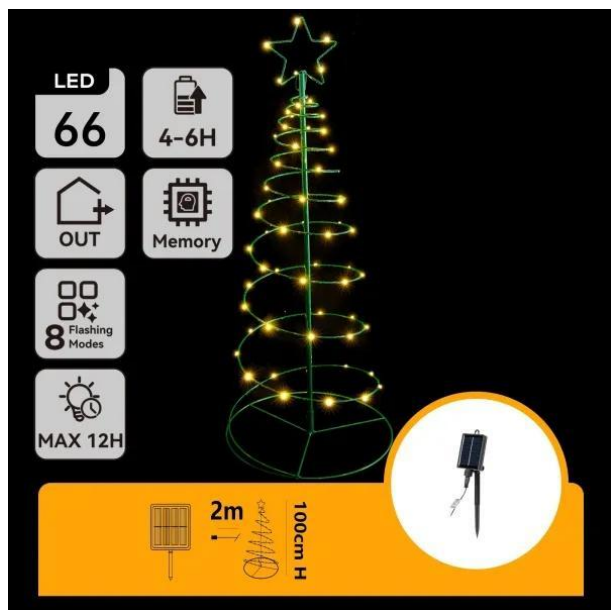

DECORACIÓN DE ÁRBOL DE NAVIDAD CON FORMA DE CONO, ILUMINACIÓN SOLAR, BLANCO CÁLIDO, 2M+1M, IDEAL PARA DECORAR EXTERIORES Y CREAR AMBIENTE FESTIVO.

Precio: **49,28€**

- decora tu navidad con estilo: [iluminación solar] [forma de cono, 2m+1m, [blanco cálido] para exteriores (crea un ambiente festivo).
- [decoración de navidad] en forma de [cono] (2m+1m), [iluminación solar] [blanco cálido], ideal para [exteriores] y [ambiente festivo].
- decoración de árbol de navidad [forma de cono] con [iluminación solar] blanco cálido, (2m+1m). ****[fácil de instalar]**** y perfecta para exteriores.
- **Decoración navideña** en forma de cono, [iluminación solar] blanco cálido. [2m + 1m] ideal para exteriores (crea ambiente festivo).
- decoración de árbol de navidad en [forma de cono], con ****iluminación solar****. ideal para [exteriores] (2m+1m) y crear un ****ambiente festivo****.

Descripción del producto

Lleva el espíritu navideño a tu hogar con esta decoración de árbol con forma de cono, perfecta para exteriores gracias a su sistema de iluminación solar. Este elegante adorno mide 3 metros de altura con un cable adicional de 1 metro, y está equipado con luces de tono blanco cálido que proporcionan un brillo acogedor y festivo. Ideal para colocar en jardines o patios, su diseño de cono simula un árbol de Navidad tradicional pero con un toque moderno y ecológico, ya que no requiere de electricidad. Las luces se cargan durante el día con la luz del sol y se encienden automáticamente al atardecer, ofreciendo una iluminación duradera y confiable. Este decorativo árbol es fácil de montar y desmontar, y está fabricado con materiales de calidad resistentes a las condiciones climáticas adversas, asegurando durabilidad y un menor impacto ambiental. Dale un toque mágico a tus Navidades con esta hermosa y sostenible decoración solar.

[decoración de árbol de navidad con forma de cono, iluminación solar, blanco cálido, 2m+1m, ideal para decorar exteriores y crear ambiente festivo.](#)