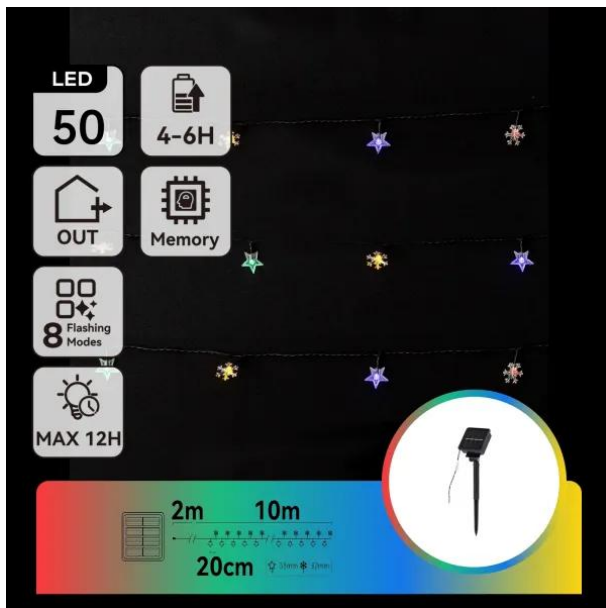

GUIRNALDA DE LUCES SOLARES RGBY, 2M+10M, CON FORMA DE COPO DE NIEVE, IDEAL PARA DECORAR EXTERIORES Y CREAR AMBIENTES FESTIVOS.

Precio: **8,91€**

- ilumina tus espacios con la guirnalda de luces solares rgbby. [decoración exterior] y [fácil instalación] para crear un ambiente festivo (2m+10m).
- guirnalda de luces [solares] rgbby, [2m + 10m], forma de [copo de nieve], ideal para [decorar] exteriores y [crear] ambientes festivos.
- guirnalda de luces solares rgbby 2m+10m (forma de copo de nieve) [perfecta para exteriores]. [instalación sencilla] y [ambiente festivo] garantizado.
- Marca Aljoste
- guirnalda de luces solares rgbby (2m+10m) con [forma de copo de nieve]. [ideal] para exteriores, crea [ambientes festivos] y [ahorra energía].
- papaya papalo tetacaciones o usos recomendados: decora [exteriores] y crea ambientes festivos en [reuniones] (como fiestas o celebraciones).

Descripción del producto

ilumina cualquier espacio exterior con la encantadora guirnalda de luces solares en forma de copo de nieve. este diseño único y festivo es perfecto para decorar patios, jardines, o cualquier área que desee destacar con un toque de magia invernal, sin importar la estación del año. la guirnalda tiene una longitud total de 12 metros, dividida en 2 metros de cable líder y 10 metros adornados con delicados copos de nieve. cada luz rgbby (rojo, verde, azul y amarillo) emite un brillo vibrante y colorido, creando una atmósfera acogedora y alegre. además, al ser alimentada por energía solar, esta guirnalda es tanto ecológica como económica. incluye un panel solar que se carga durante el día para proporcionar iluminación nocturna sin necesidad de electricidad externa. es fácil de instalar y completamente resistente al agua, lo que garantiza durabilidad y funcionamiento óptimo en diversas condiciones climáticas. ideal para celebraciones al aire libre, decoración de eventos o simplemente para agregar un destello de color y luz a tus noches al aire libre.