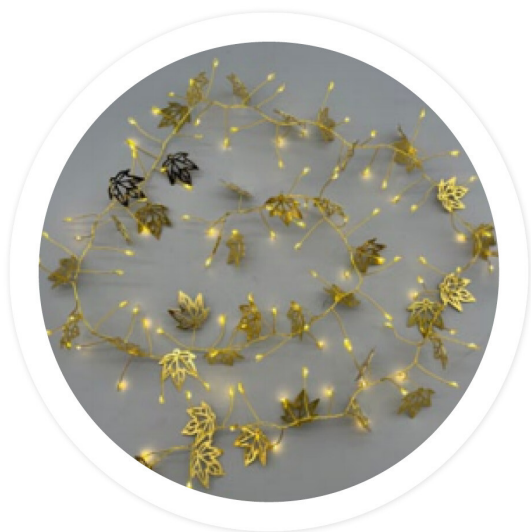

GUIRNALDA LED A PILAS DE 1,5M CON HOJAS DORADAS, IDEAL PARA DECORACIONES FESTIVAS Y AMBIENTACIONES EN EVENTOS.

Precio: **17,77€**

- revitaliza cualquier espacio con la guirnalda de hojas doradas led de 1,5 metros de no necesita toma corriente, funciona con pilas, lo que la hace perfecta para ubicar en cualquier lugar sin preocuparse por enchufes. ideal para decoraciones festivas y cotidianas.
- ilumina cualquier espacio con elegancia utilizando la guirnalda de hojas doradas led, que funciona a pilas para una instalación fácil y versátil. ideal para decoración festiva o ambientación romántica sin necesidad de enchufes.
- ilumina cualquier espacio con elegancia con la guirnalda de 1.5 metros de hojas doradas y luces led. su diseño a pila proporciona flexibilidad para adornar sin necesidad de enchufes cercanos. ideal para decoraciones festivas o añadir un toque chic a tu decorado.
- ilumina cualquier espacio con elegancia utilizando la guirnalda de hojas doradas led a pila su diseño de 1,5 metros, decorada con brillantes hojas doradas, añade un toque festivo y sofisticado a la decoración.

Otras características

Descripción del producto

ilumina tu hogar con un toque de elegancia y sofisticación con la guirnalda de hojas doradas led de 1,5 metros, ideal para crear un ambiente cálido y acogedor en cualquier espacio. esta guirnalda funciona con pilas, lo que te permite colocarla en cualquier lugar sin preocuparte por la proximidad a enchufes. las hojas doradas brillan con luz led suave y cálida, perfecta para decoraciones festivas, eventos especiales o simplemente para agregar un destello dorado a tu decoración diaria. su diseño versátil la hace ideal tanto para interiores como para exteriores, añadiendo un toque mágico a jardines, balcones o salones. disfruta de la belleza y la practicidad de esta guirnalda led que combina naturaleza y tecnología en un solo producto.