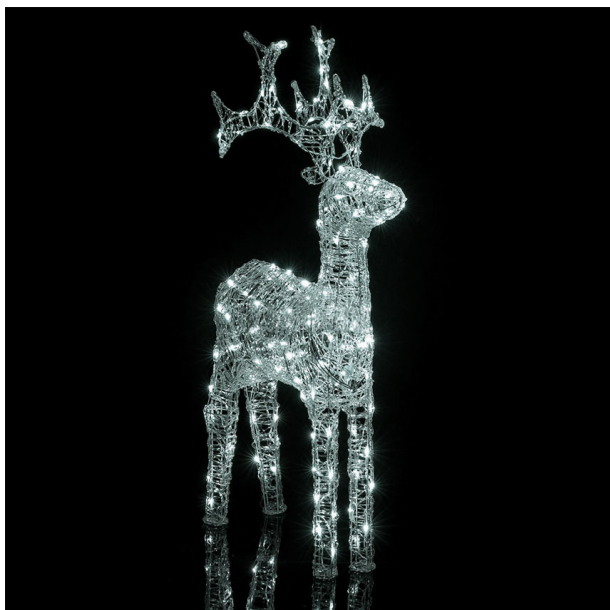

LUZ NAVIDEÑA DECORATIVA DE BAJO VOLTAJE, BLANCO FRÍO 100CM, IP44, APTA PARA INTERIOR Y EXTERIOR; IDEAL PARA ADORNAR ESPACIOS FESTIVOS.

Precio: **78,76€**

- decora tu hogar estas fiestas con [luz navideña de bajo voltaje]. ****100cm****, [ip44] (interior/exterior) ****blanco frío**** para un ambiente festivo.
- [luz navideña decorativa] de [bajo voltaje] (ip44) | [blanco frío] | [100cm] | ideal para interiores y exteriores, perfecta para adornar.
- luz navideña decorativa [bajo voltaje], 100cm, [ip44] para interior/exterior. su instalación es [muy sencilla] y [rápida] (ideal para adornar).
- [luz navideña decorativa] de [bajo voltaje], [blanco frío], [100cm], [ip44], [apta para interior y exterior] (ideal para adornar espacios festivos).
- papaya papalo tetacaciones recomendadas: [interior] y [exterior] (ejemplo: jardines). ideal para [ambientes festivos] con su luz blanca fría y bajo voltaje.

Otras características

Descripción del producto

luz navideña decorativa de bajo voltaje, blanco frío, 100cm, ip44, apta para interior y exterior; ideal para adornar espacios festivos.